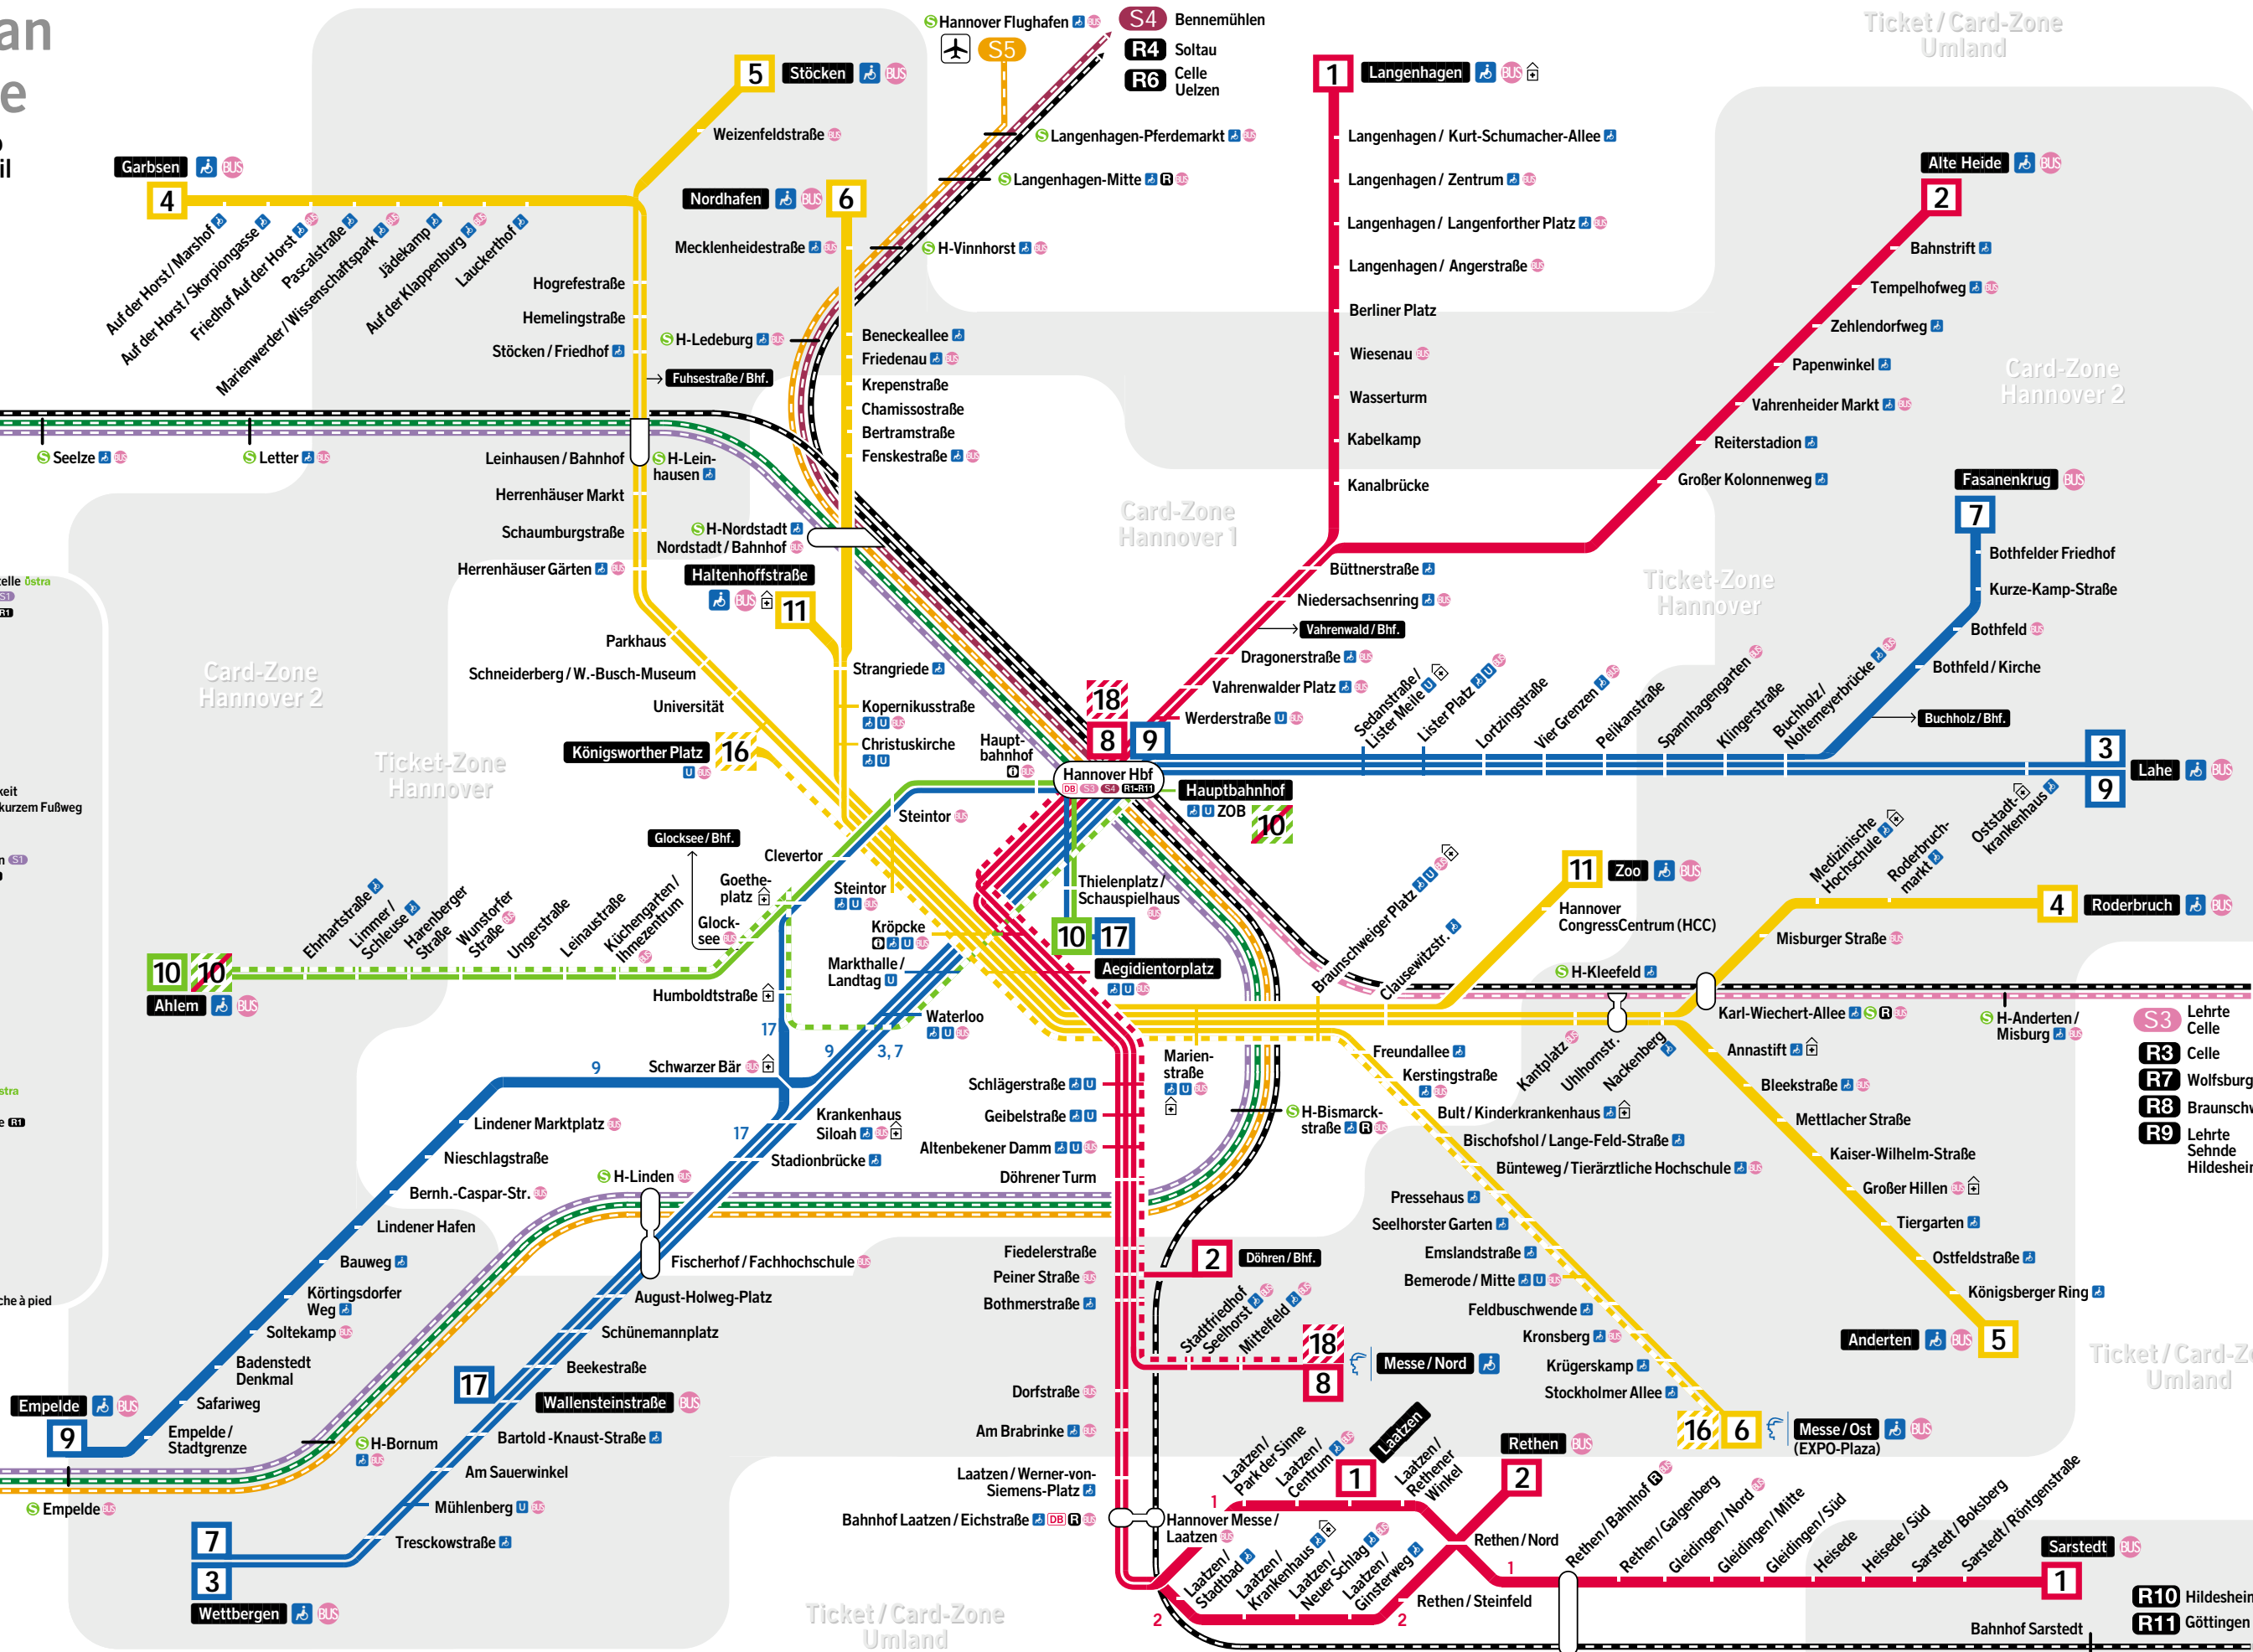

Netzplan Schiene

Rail network map
Plan du réseau rail

Bielefeld / Rheine
Bremer

Nienburg
Minden

- Stadtbahnlinie mit Haltestelle *Üstra*
- S-Bahnlinie mit Bahnhof
- R-Bahnlinie mit Bahnhof
- Tunnelstation
- Information
- S-Bahnlinie (DB)
- R-Bahnlinie (DB)
- Anschluss an BUS
- Krankenhaus / Klinik
- Stufenloser Zu- / Abgang
- Veranstaltungslinie
- Besondere Linienführung im NachtSternVerkehr
- Direkte Umsteigemöglichkeit
- Umsteigemöglichkeit mit kurzem Fußweg

- Tram line with stop *Üstra*
- Suburban train with station
- Local train with station
- Station
- Information
- Suburban train (DB)
- Local train (DB)
- Interchange with bus
- Hospital
- Level entry / exit
- Special service
- Night service
- Direct interchange
- Interchange with walk

- Ligne de tram avec arrêt *Üstra*
- RER avec gare
- Train de banlieue avec gare
- Station
- Information
- RER (DB)
- Train de banlieue (DB)
- Correspondance bus
- Hôpital
- Accès / sortie sans marche
- Service spécial
- Service de nuit
- Correspondance directe
- Correspondance avec marche à pied

Stand
Dezember 2002

Haste
Haste
Hameln
Bad Pyrmont

Ticket / Card-Zone
Umland

Card-Zone
Hannover 2

Card-Zone
Hannover 1

Ticket-Zone
Hannover

Ticket / Card-Zone
Umland

Ticket / Card-Zone
Umland

Ticket / Card-Zone
Region

R10 Hildesheim
R11 Göttingen