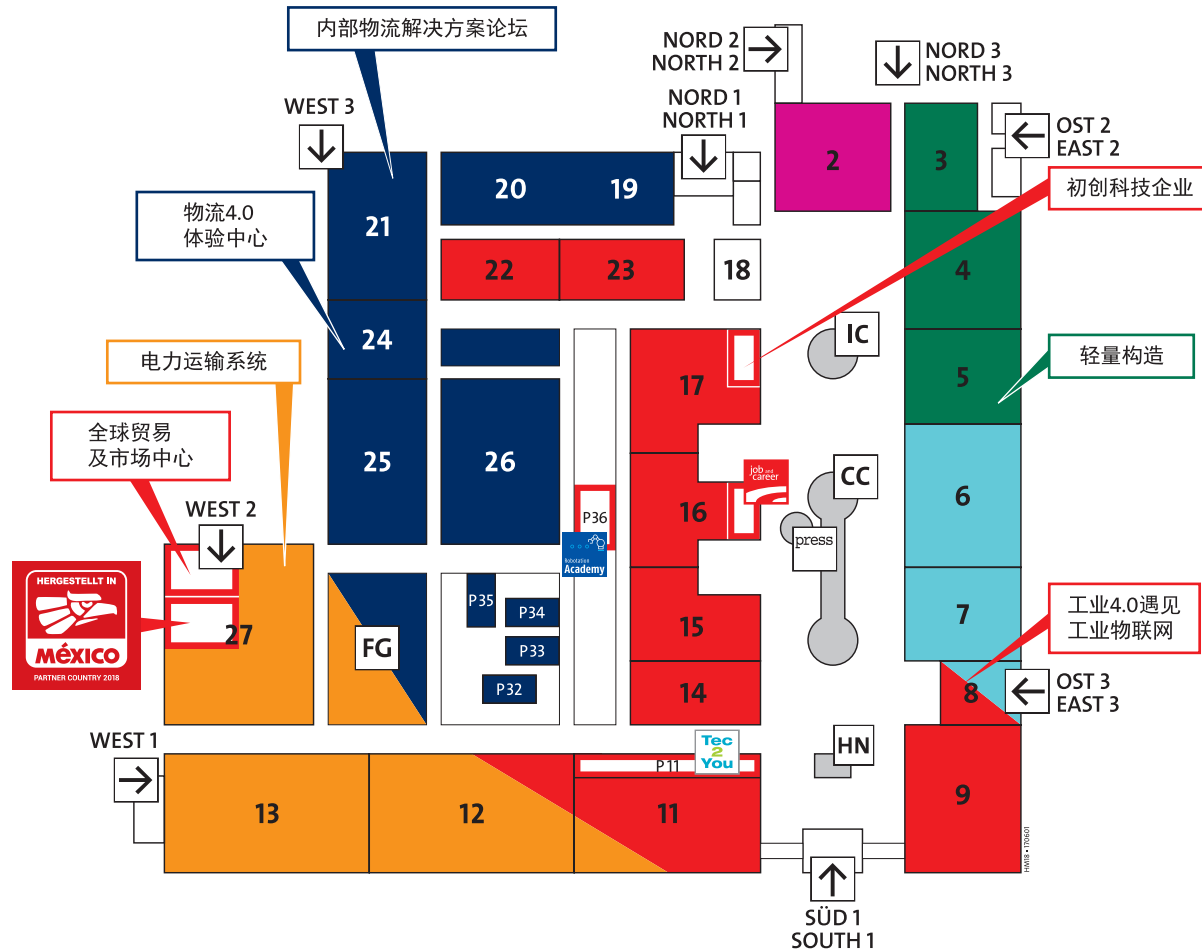

汉诺威工业博览会 / 汉诺威国际物流展 · 2018年4月23 – 27日

HANNOVER MESSE

集成自动化及动力传动展
集成自动化、工业信息技术、
动力传动及液压技术
(第8、9、11、12、14-17、22、23号馆)

数字化工厂展
集成过程及信息技术解决方案
(第6-8号馆)

能源展
集成能源系统及移动技术
(第11-13、27号馆、室外展区)

工业零配件及分承包展
创新分包解决方案及轻量构造
(第3-5号馆)

研究与技术展
研究、发展、技术转让
(第2号馆)

CeMAT CeMAT

内部物流及供应链管理
(第19-21、24、25、26号馆、室外展区、P32- P35)

Job & Career 求职与工作
(第16展馆)

Tec 2 You 科技与你
(第11展馆)

Robotics Academy 机器人学院
(第36展馆)

↑ 入口

IC 信息中心

CC 会议中心

HN 万国会所

press 新闻中心

FG 室外展区